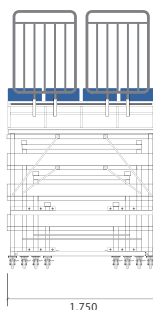

# Smart Seat

スマートシート (スライド式観覧席)

## 【製品概要】

スマートシートは、設置床面の補強工事や設備投資を大幅に削減した、移動可能な観覧席です。独自の移動&スライド機構により、どなたでも短時間で簡単に運用が可能な上、3種類のユニット組合せによりあらゆるシーンに合わせて現場オペレーションが可能です。座り心地の良い発砲ウレタン製の座席と、デッキ材(木目調人工木材)仕様の床面は施設にマッチしたデザインであり、屋外使用も可能な耐久性を実現した商品です。

側面図 稼動時サイズ W1750×D4285×H2960mm

背面図

側面図

収納時/保管時サイズ  
W1750×D1200×H2100mm

参考レイアウト

スマートシート	128席
MSS-S12/LS (右座席12席+左階段)	2席
MSS-S20 (座席20席)	4席
MSS-S12/RS (左座席12席+右階段)	2席