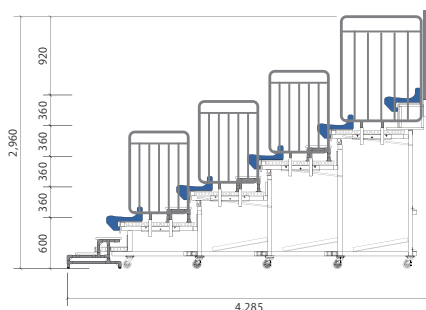

# Smart Seat

スマートシート (スライド式観覧席)

## 【製品概要】

スマートシートは、設置床面の補強工事や設備投資を大幅に削減した、移動可能な観覧席です。独自の移動&スライド機構により、どなたでも短時間で簡単に運用が可能な上、3種類のユニット組合せによりあらゆるシーンに合わせて現場オペレーションが可能です。座り心地の良い発砲ウレタン製の座席と、デッキ材(木目調人工木材)仕様の床面は施設にマッチしたデザインであり、屋外使用も可能な耐久性を実現した商品です。

側面図 稼動時サイズ W1750×D4285×H2960mm

背面図

側面図

収納時/保管時サイズ  
W1750×D1200×H2100mm

参考レイアウト

スマートシート	128席
MSS-S12/LS (右座席12席+左階段)	2席
MSS-S20 (座席20席)	4席
MSS-S12/RS (左座席12席+右階段)	2席