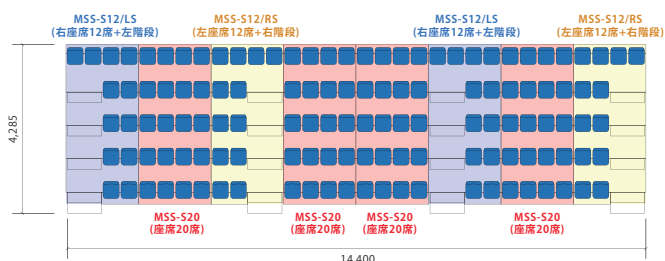

側面図 稼動時サイズ W1750×D4285×H2960mm

背面図

側面図

収納時/保管時サイズ  
W1750×D1200×H2100mm

参考レイアウト

スマートシート	128席
MSS-S12/LS (右座席12席+左階段)	2席
MSS-S20 (座席20席)	4席
MSS-S12/RS (左座席12席+右階段)	2席