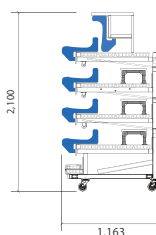

側面図 稼動時サイズ W1750×D4285×H2960mm

背面図

側面図

収納時/保管時サイズ  
W1750×D1200×H2100mm

参考レイアウト

スマートシート	128席
MSS-S12/LS (右座席12席+左階段)	2席
MSS-S20 (座席20席)	4席
MSS-S12/RS (左座席12席+右階段)	2席