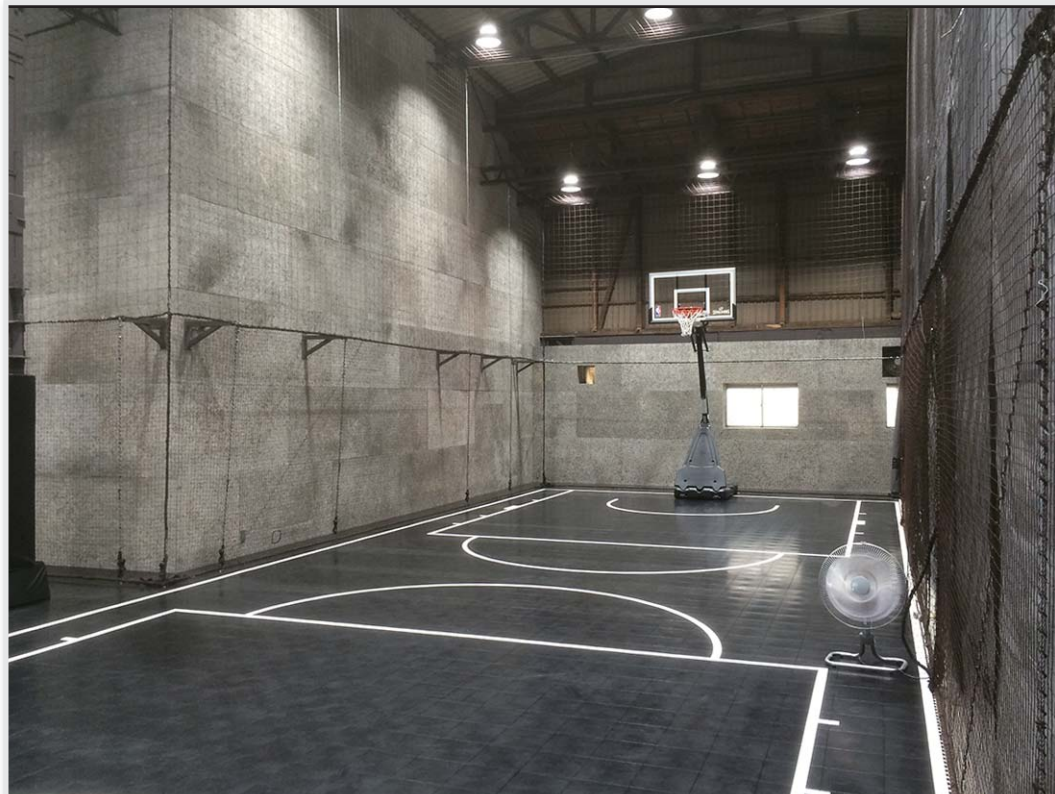

unico court

Response6.0™

神奈川県

納品日：2016年5月

面積：261㎡

用途：バスケットボール

下地：コンクリート+ラバーシート