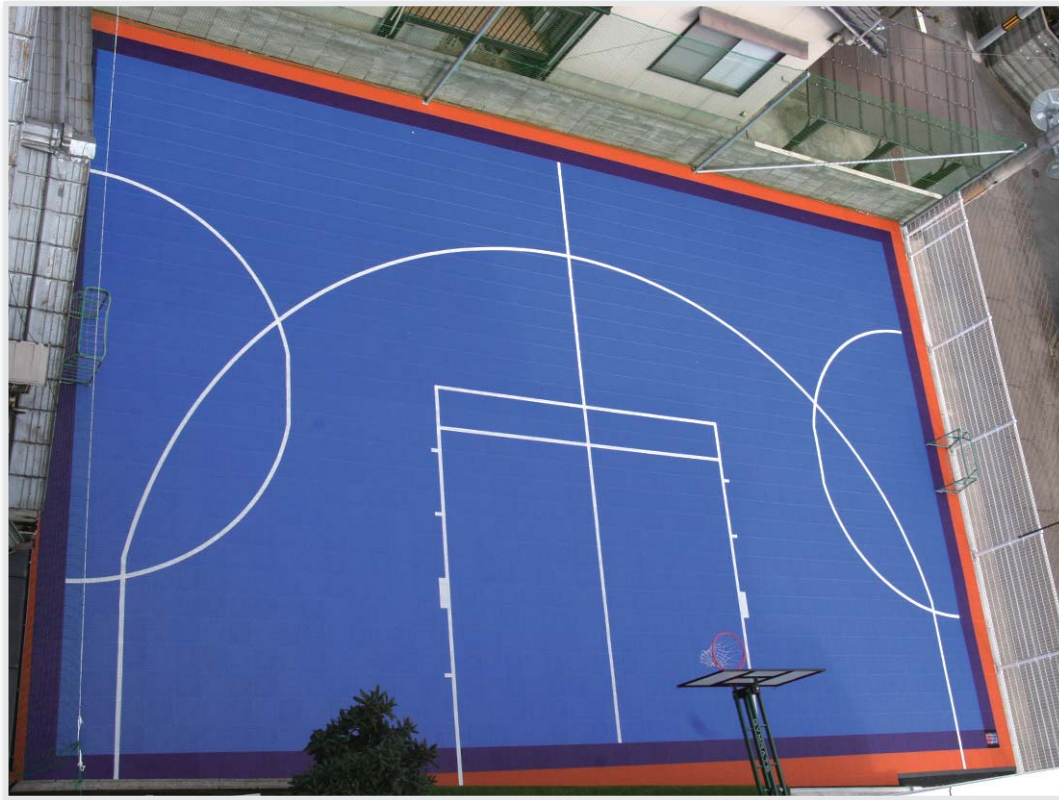

平安保育園 運動場

Power Game™

香川県

設営日：2016年2月

面積：164㎡

用途：3×3 バスケットボール
フットサル

下地：アスファルト舗装