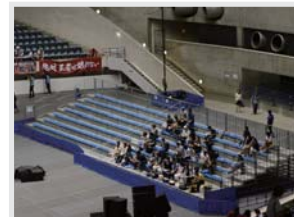

SuperSports XEBIO Fリーグ代々木セントラル

ResponseHG™

東京都

1階 観覧席

設営日：2015年5月

面積：1056㎡

用途：フットサル・コンサート

下地：フローリング+養生シート