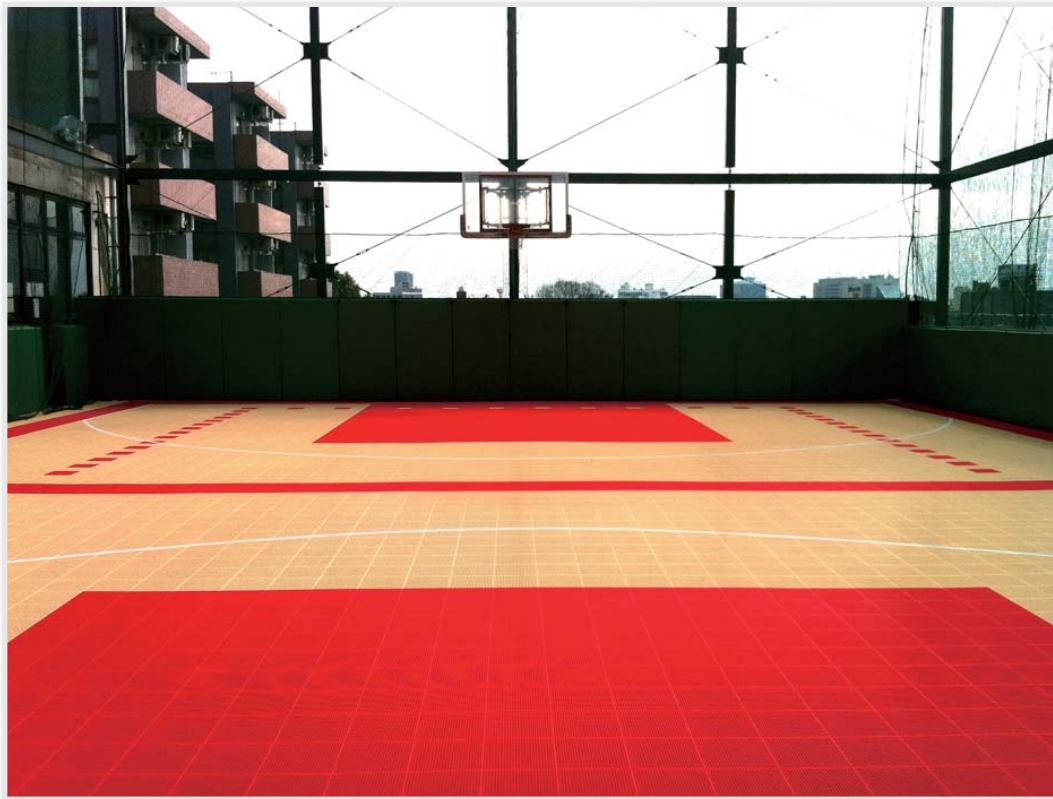

調布市青少年ステーション 4階スポーツエリア

Power Game™

東京都

納品日：2012年2月

面積：263㎡

用途：3on3バスケットボール
バレーボール

下地：コンクリート