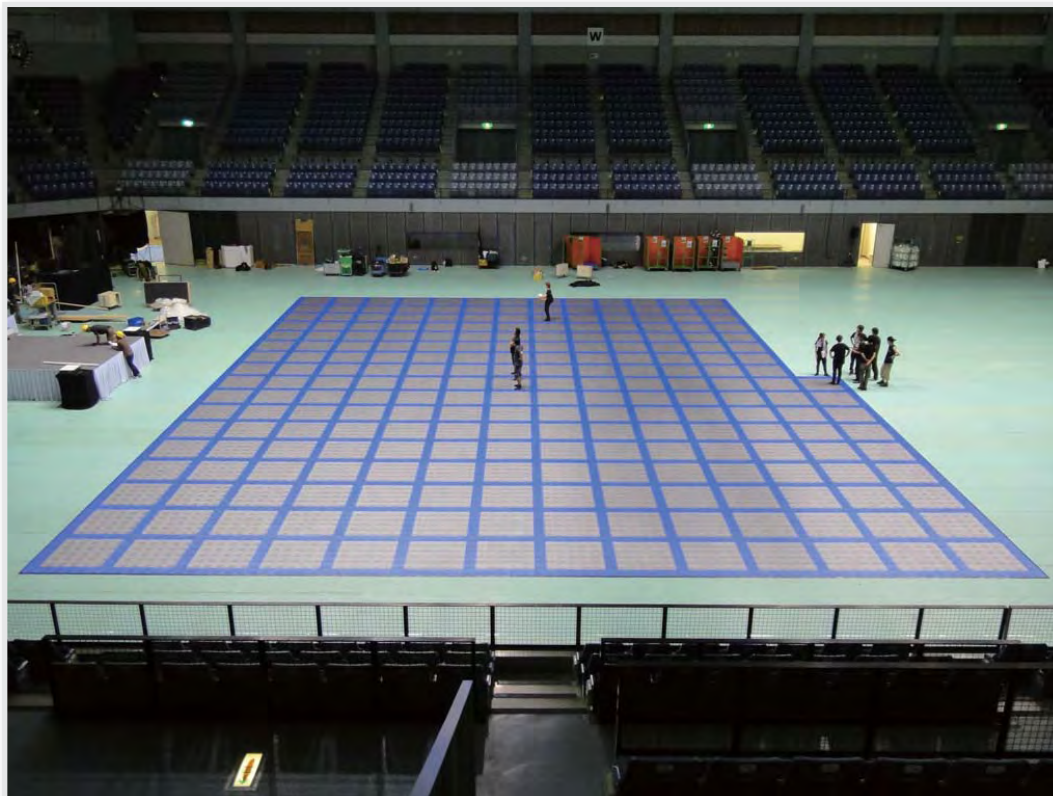

ヘアカットコンテスト

Response6.0™

千葉県
千葉ポートアリーナ

納品日：2012年9月
面積：529㎡
用途：ヘアカットコンテストの
カットエリア区画割り
下地：コンクリート